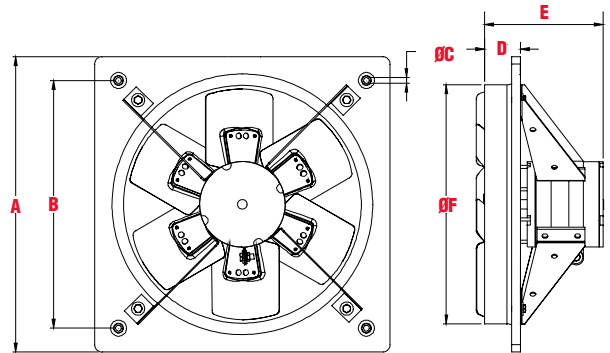

DIMENSIONES

Dimensiones en mm

	HXB 400	HXB 500	HXT 400	HXT 500	HXT 630
A	498	628	498	628	809
B	417	555	417	555	637
ØC	9.5	9.5	9.5	9.5	15.9
D	62	50	62	50	72
*E	188	232	-	210	310
H	197	227	199	208	310
ØD	402	497	402	497	633

*Ángulo de inclinación

CURVAS